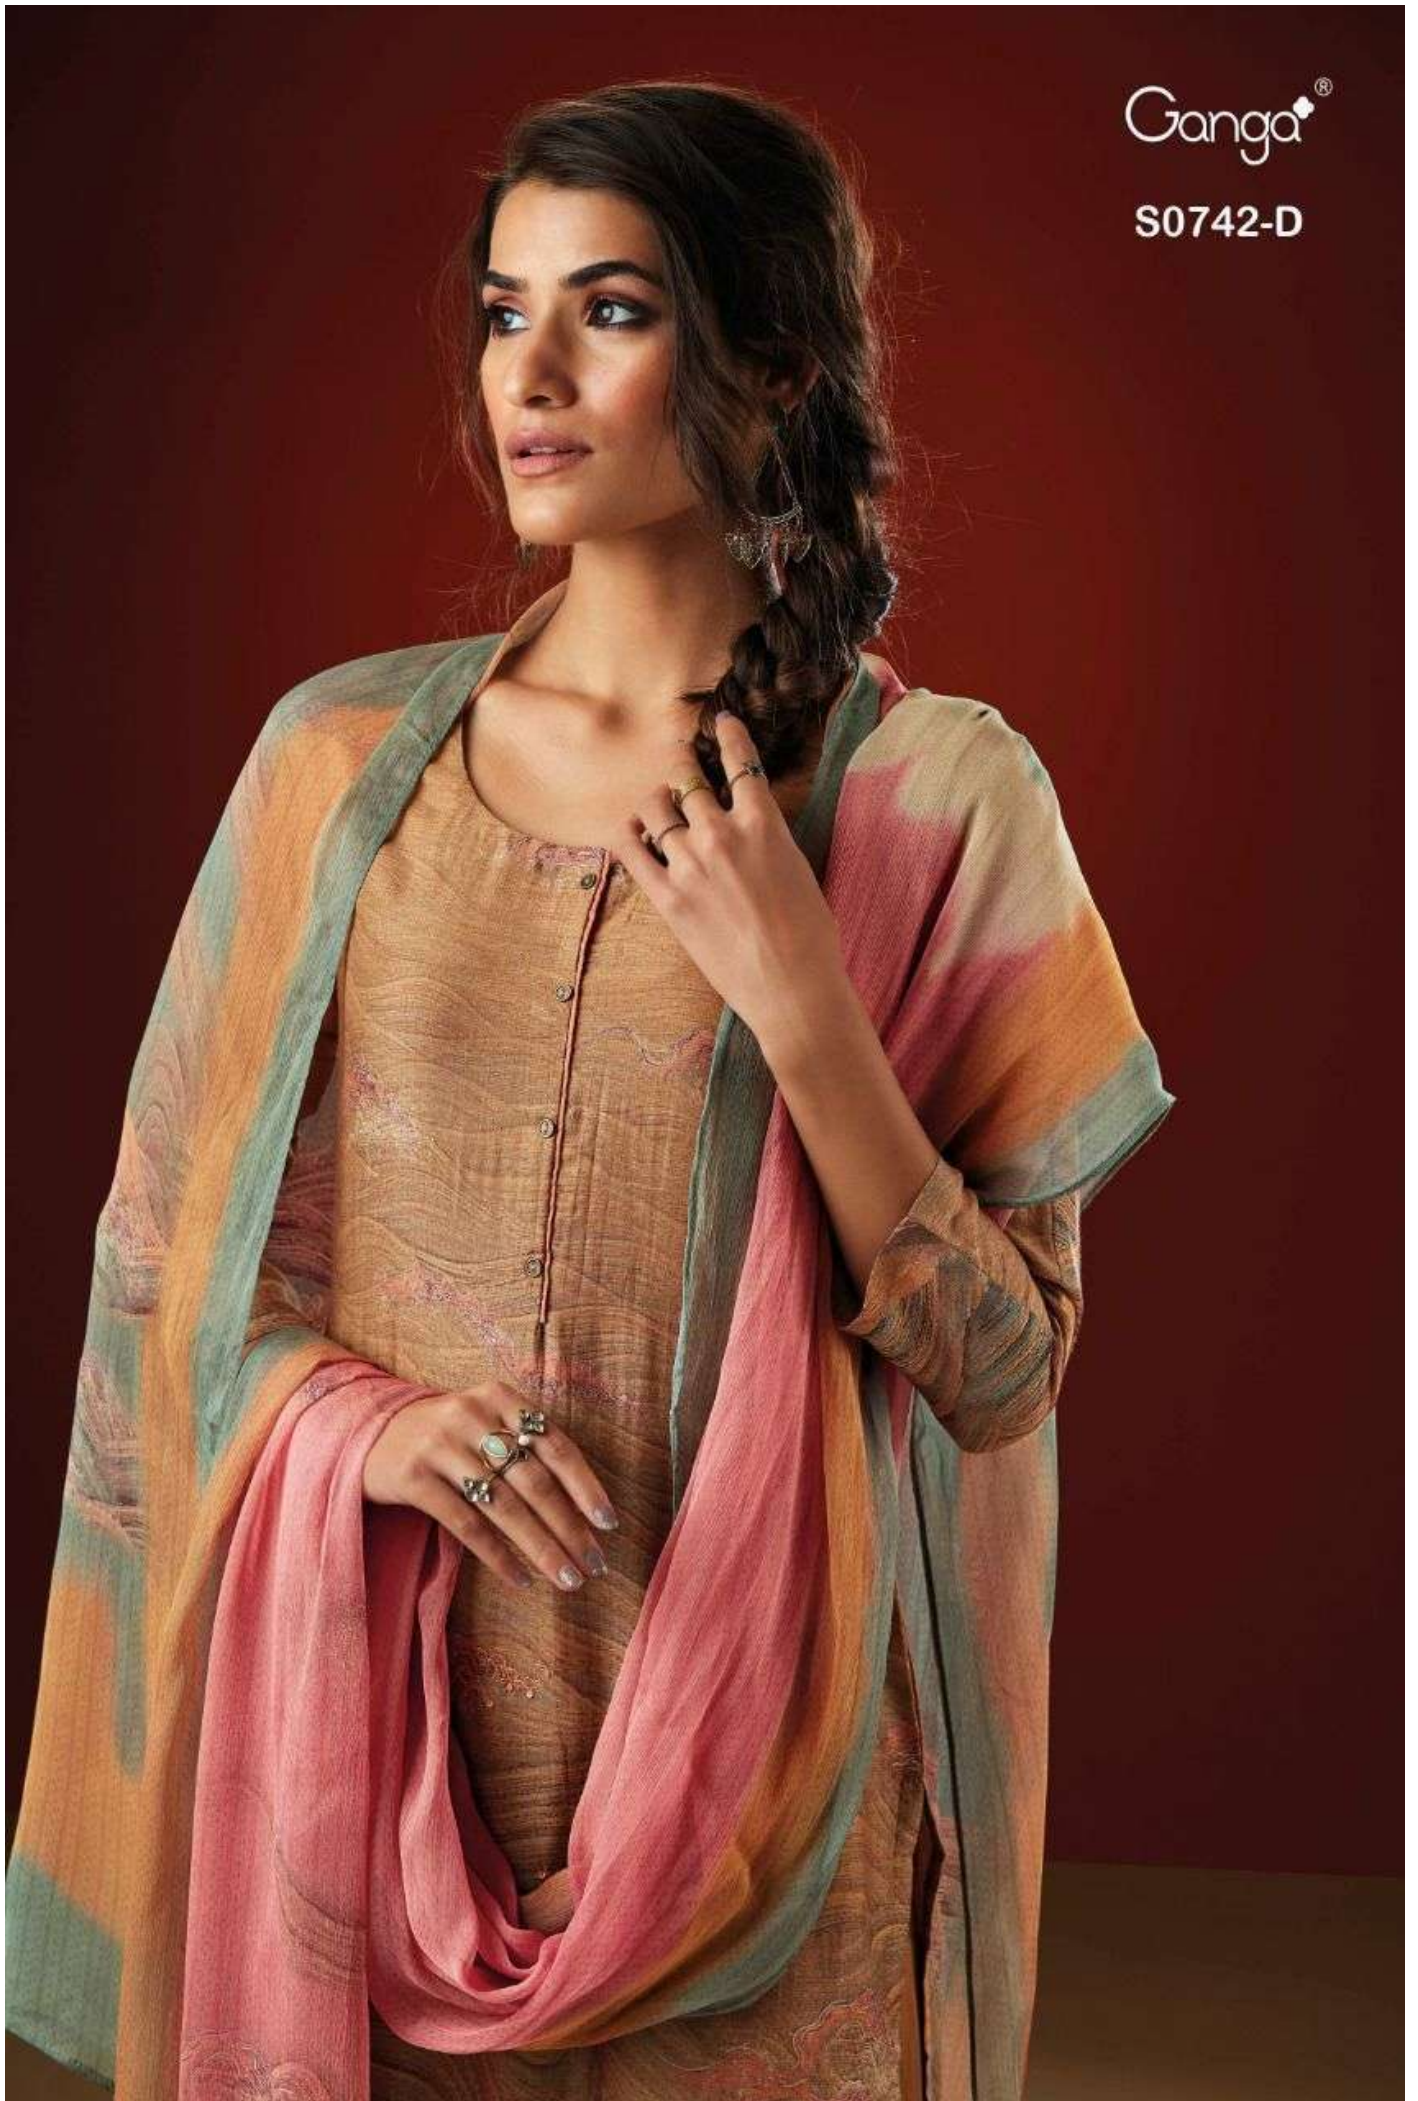

Ganga®

S0742-D