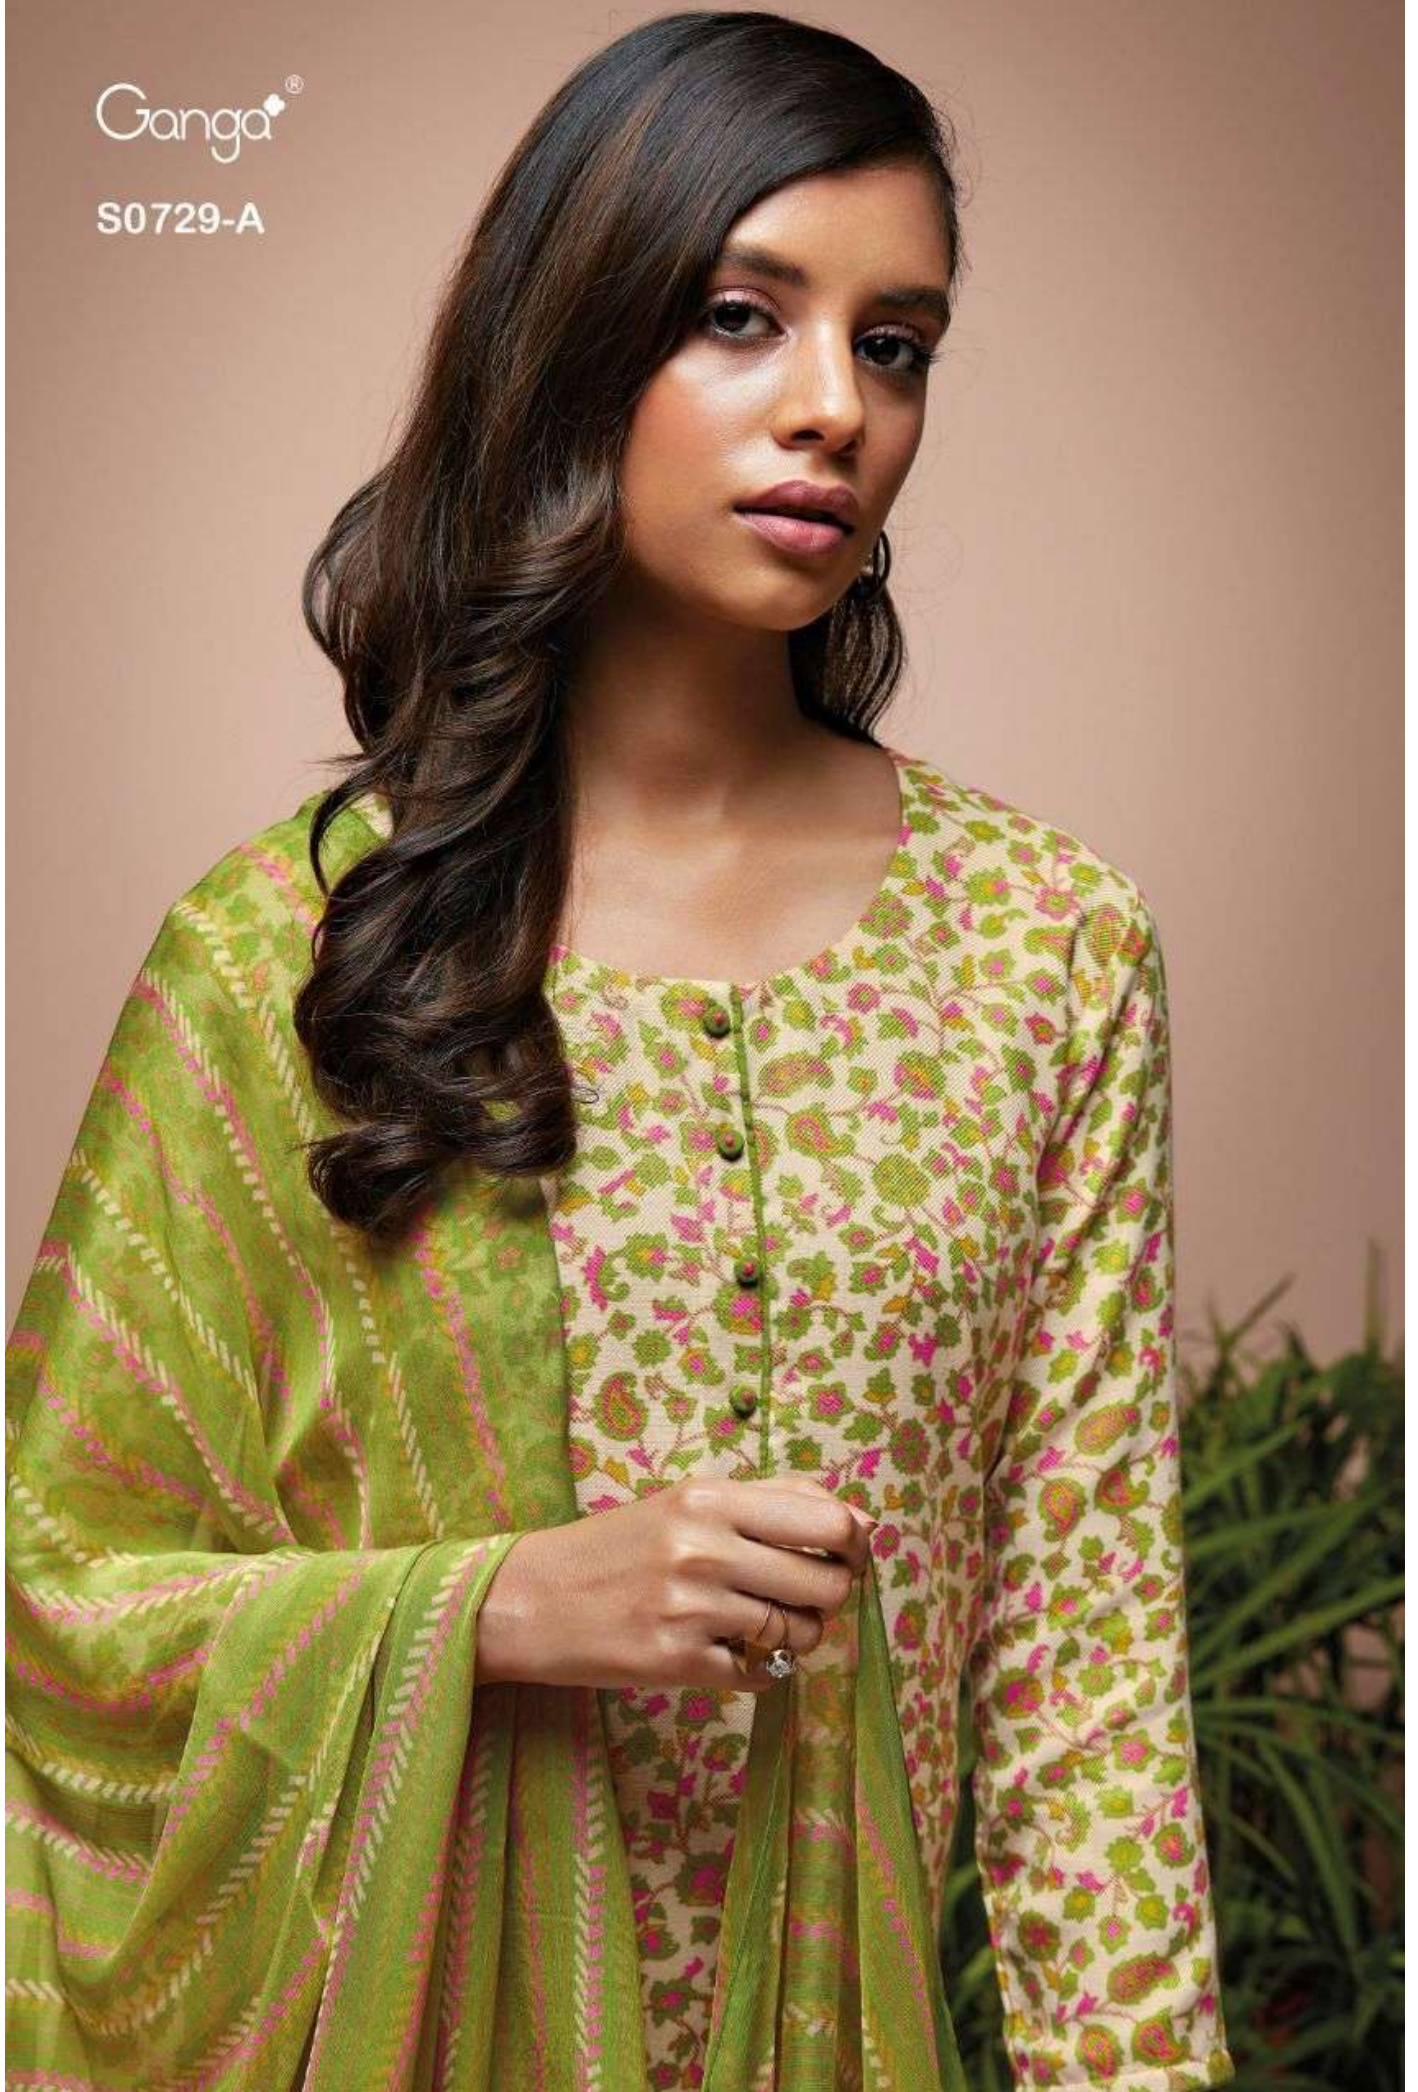

Ganga®

S0729-D

Ganga®

S0729-D

Ganga®

S0729-D

Ganga®

S0729-A

Ganga®

S0729-A

Ganga®

S0729-B

Ganga®

S0729-B

Ganga®

S0729-C

Ganga®

S0729-C

S0729-A

PRODUCT NAME	<b>TWILA</b>
D.NO.	S0729
DESCRIPTION	<b>TOP</b> PREMIUM COTTON SATIN PRINTED WITH EMBROIDERY & BUTTON WORK  <b>BOTTOM</b> PREMIUM COTTON SOLID  <b>DUPATTA</b> PURE CHIFFON PRINTED
HSN CODE	<b>520851</b>
WHOLESALE PRICE	<b>1480/- EACH+GST(EXTRA)</b>