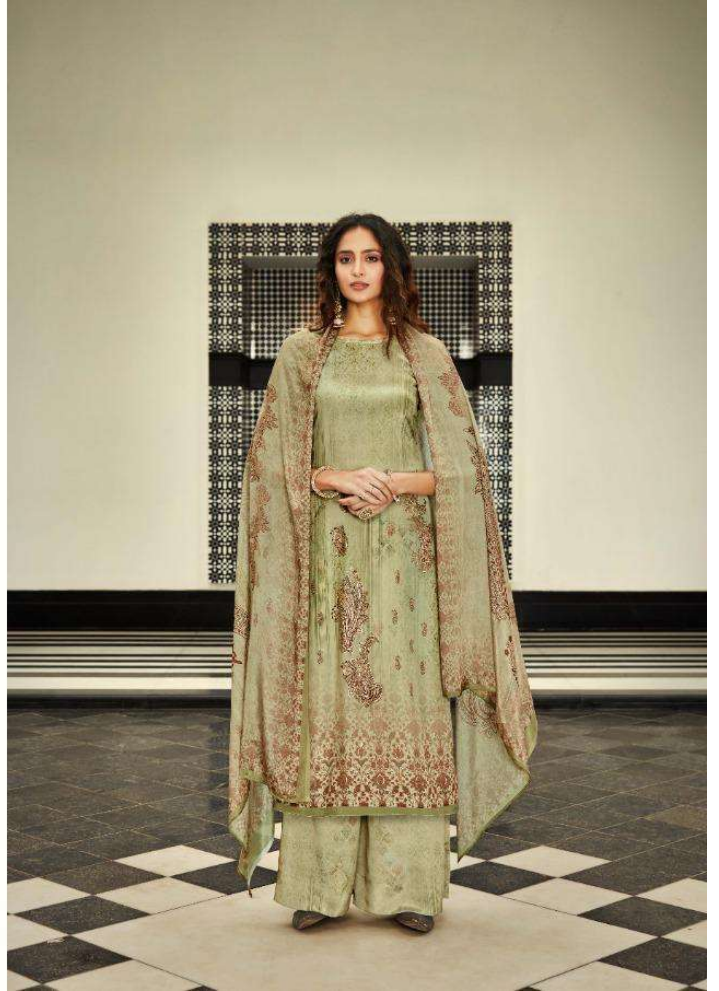

ELITE

B e t h e m o s t s t u n n i n g b e a u t y

ELITE

B e t h e m o s t s t u n n i n g b e a u t y

VINTAGELOBB

270-108

STRTAGFL009

270-103

VIRIADUDES 270-105

VINTAGELOGE

270-105

VIRIAGE 1008

270-102

VINTAGE 1908

270-104

270-106