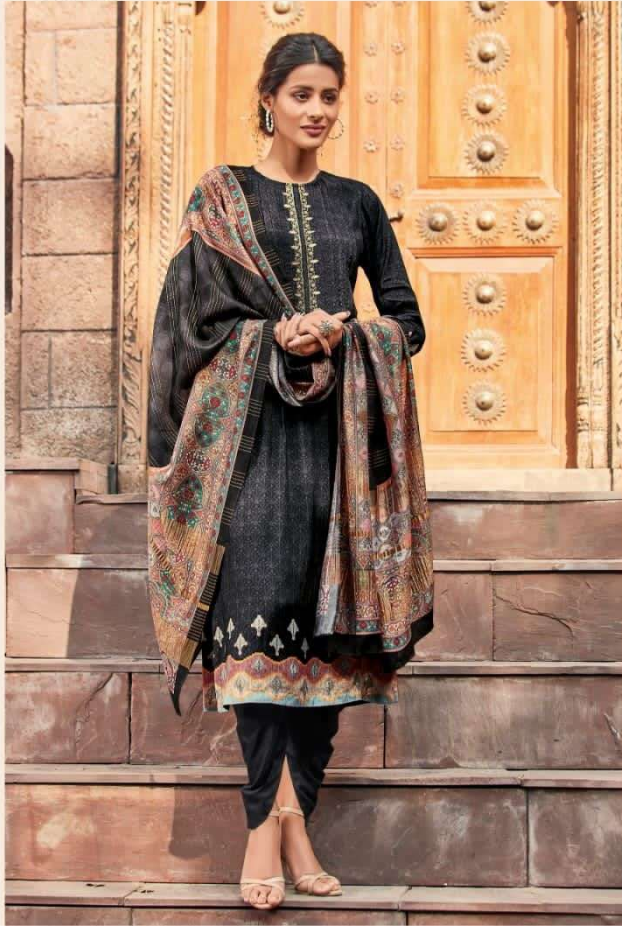

शुभ गुलाबी • 340

*Itana*

शम गुलाबी

All accessories are for shoot purpose only.

ittana®

शुभ गुणधर्म • 370

श्रम.शुभाषी • 318

*itana*