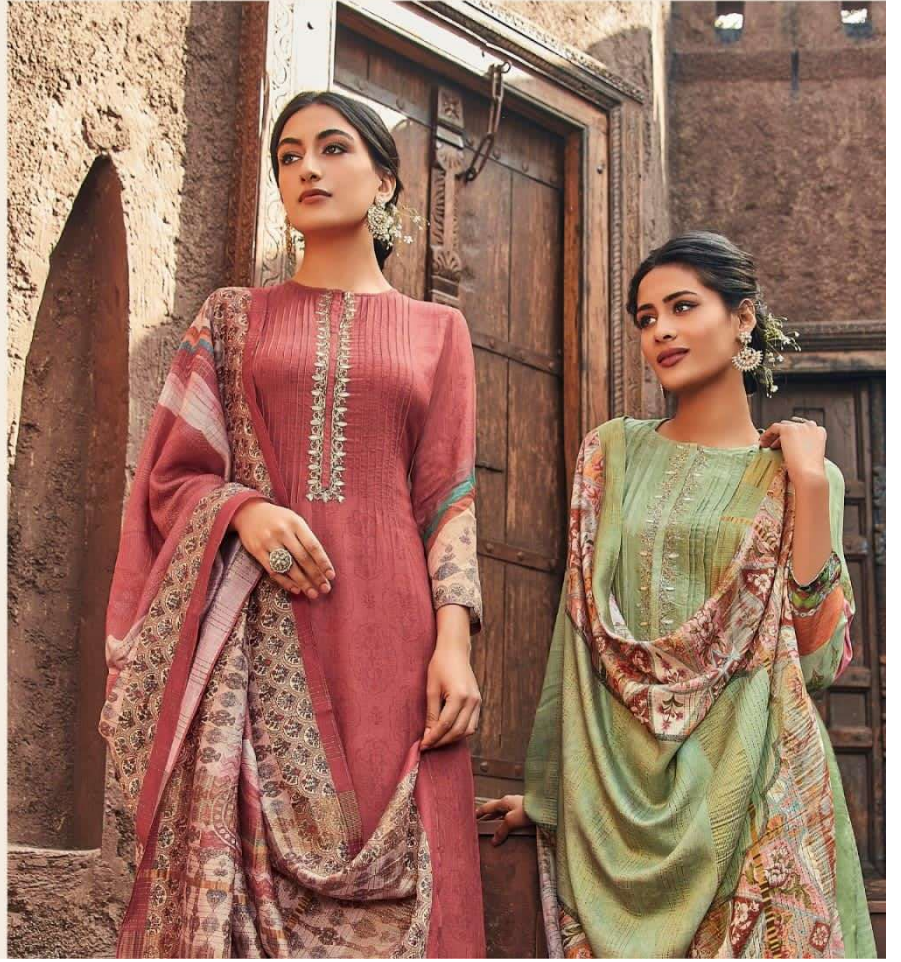

शुभ गुलाबी • 340

*Itana*

शम गुलाबी

All accessories are for shoot purpose only.

ittana®

शुभ गुणधर्म • 370

श्रम.शुभाषी • 318

*itana*