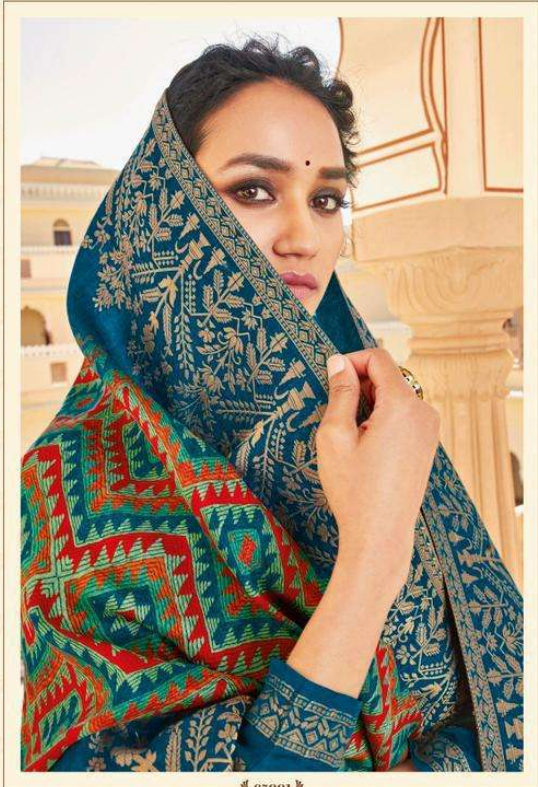

VOL-165

Nitya™

✦ 63001 ✦

Nitya™
* 65003 *

Nitya™

65006

✻ 65001 ✻

Nitya™

65002

65003

65004

65005

65006

VOL : 165
TOP : DOLA JAQ.WITH HANDWORK
DUPATTA : DOLA JAQ.WITH
DIGITAL PRINT
RATE : 2010.00