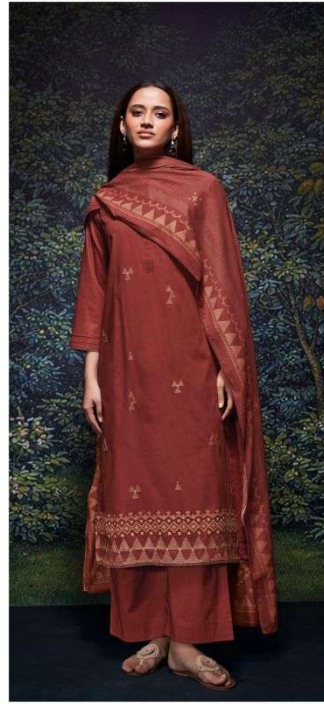

### ~DUPATTA~

PREMIUM COTTON MUL PRINTED WITH  
CROCHET LACE BORDER.

**WHOLE SALE PRICE**  
**1470/- EACH+GST(EXTRA)**

*MOQ : 64 PCS*  
HSN CODE- 520831

S4682-A

S4682-B

S4682-C

S4682-D