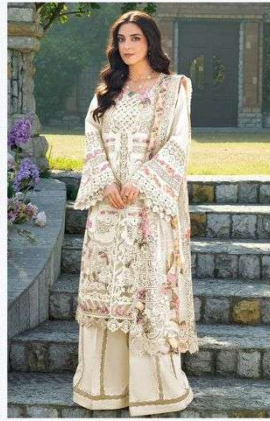

1742

1745

1746

1743

1744

DS
DEEPSY
SUITS

ELAF
Premium-3