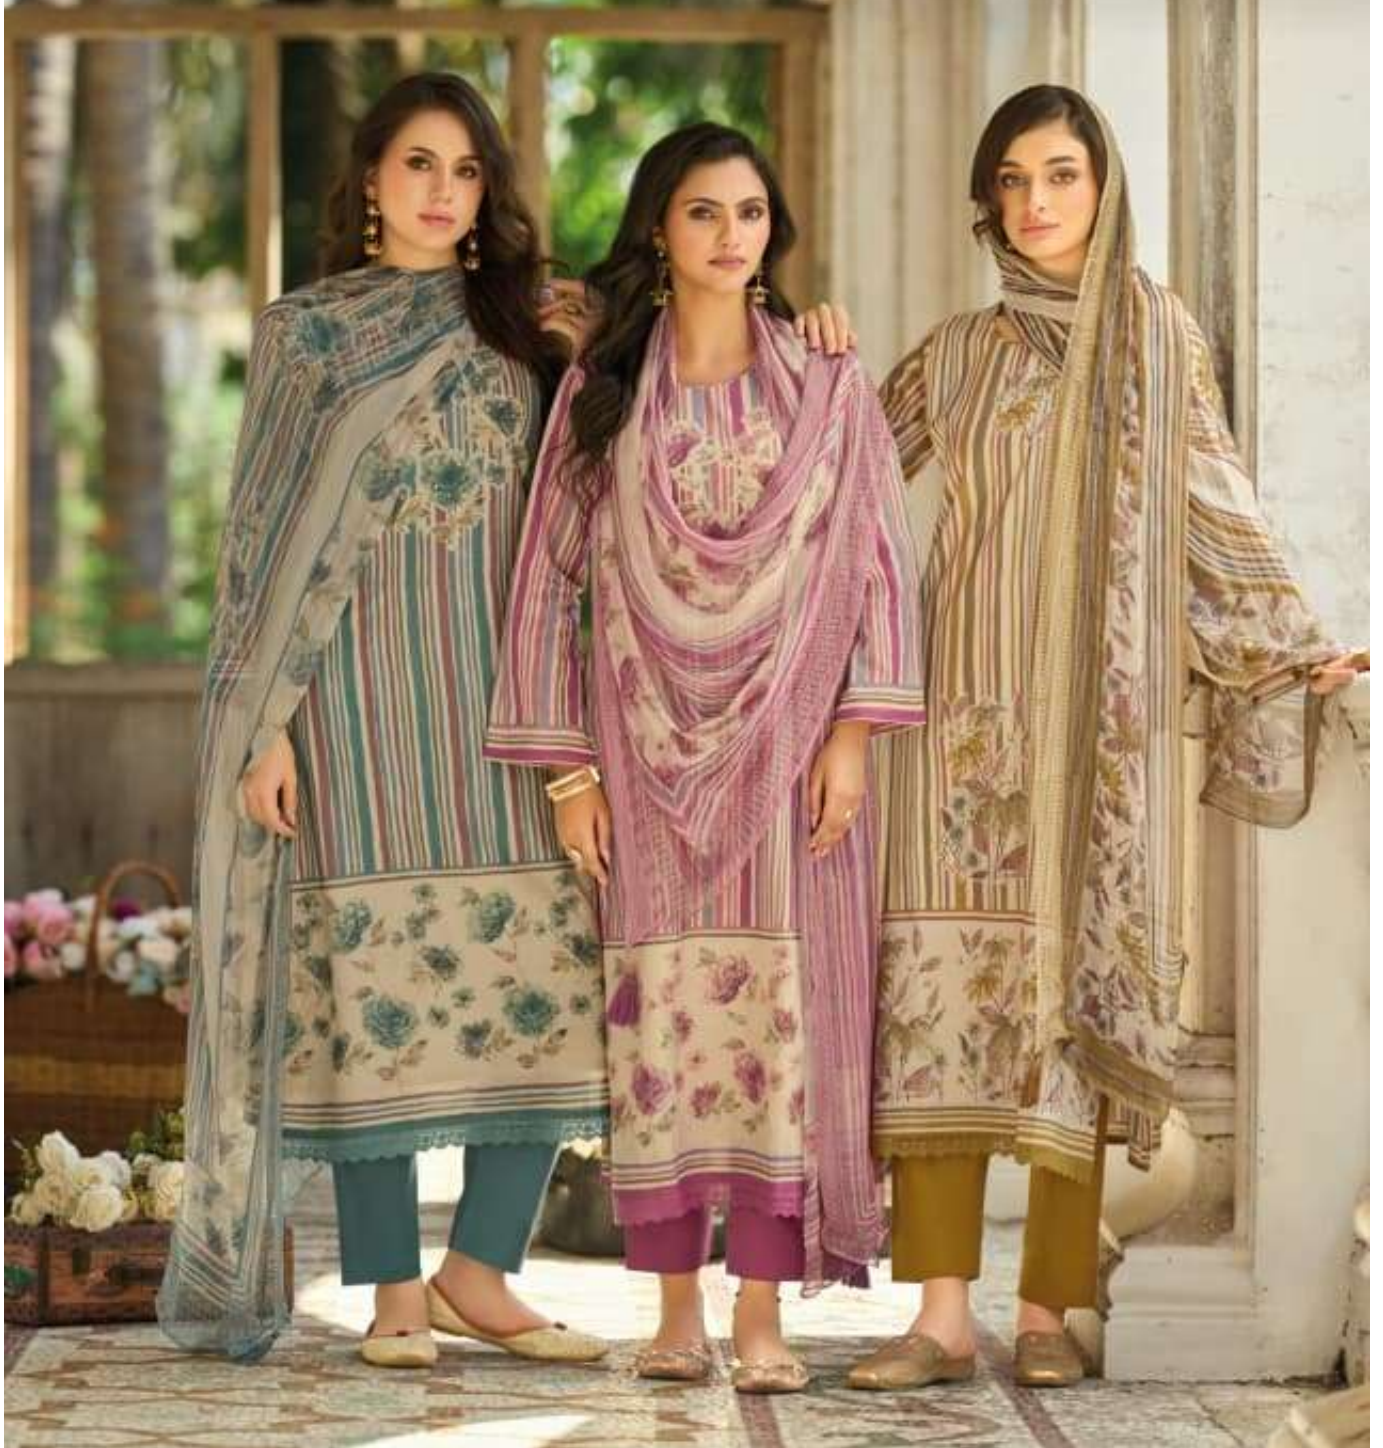

KILORY
T r e n d s

Raahi
PURE DUPATTA

KILORY
T r e n d s

Raahi
PURE DUPATTA

KILORY
Trends
Raahi
PURE DU PATEA

2546

KILORY
Trends

Raahi
PURE DUPATTA

2544

KILORY
T r e n d s

Raahi
PURE DU PAKTA

2545

KILORY
T r e n d s

Raahi
PURE DUPATTA

2541

KILORY
T r e n d s

Raahi
PURE DU PATTA

2543

KILORY
T r e n d s

Raahi
PURE DU PATTA

2542

KILORY
Trends
Raahi
PURE DUPATTA

DESIGN.NO	PRICE	DESCRIPTION
2541	1195/-	<p>~ TOP ~ PURE LAWN COTTON DIGITAL PRINTING WITH EMBROIDERY WORK WITH HANDWORK & COTTON LACES ON DAMAN</p> <p>~ BOTTOM ~ PURE COTTON DYED</p> <p>~ DUPATTA ~ PURE GERMAN CHIFFON DIGITAL PRINTING</p>
2542	1195/-	
2543	1195/-	
2544	1195/-	
2545	1195/-	
2546	1195/-	

2546

Raahi
PURE DUPATTA

KILORY
Trends