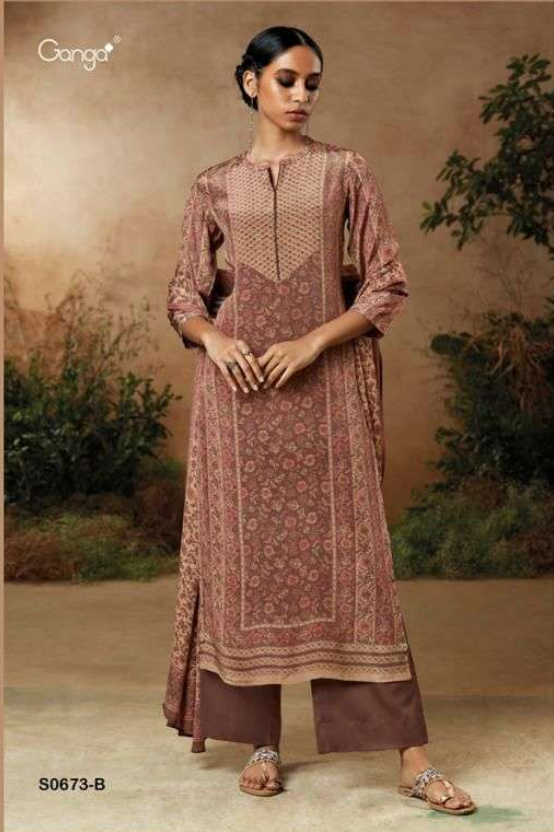

Ganga®

S0673-A

Ganga®

S0673-A

Ganga®

S0673-B

Ganga®

S0673-A

Ganga®

D.NO.S0673
WILLA

PRODUCT NAME	WILLA
D.NO.	S0673
DESCRIPTION	<p>TOP PREMIUM BEMBERG CREPE PRINTED WITH HAND WORK</p> <p>BOTTOM PREMIUM CREPE SOLID</p> <p>DUPATTA FINEST CHINNON PRINTED</p>
HSN CODE	540834
WHOLESALE PRICE	2175/- EACH+GST(EXTRA)